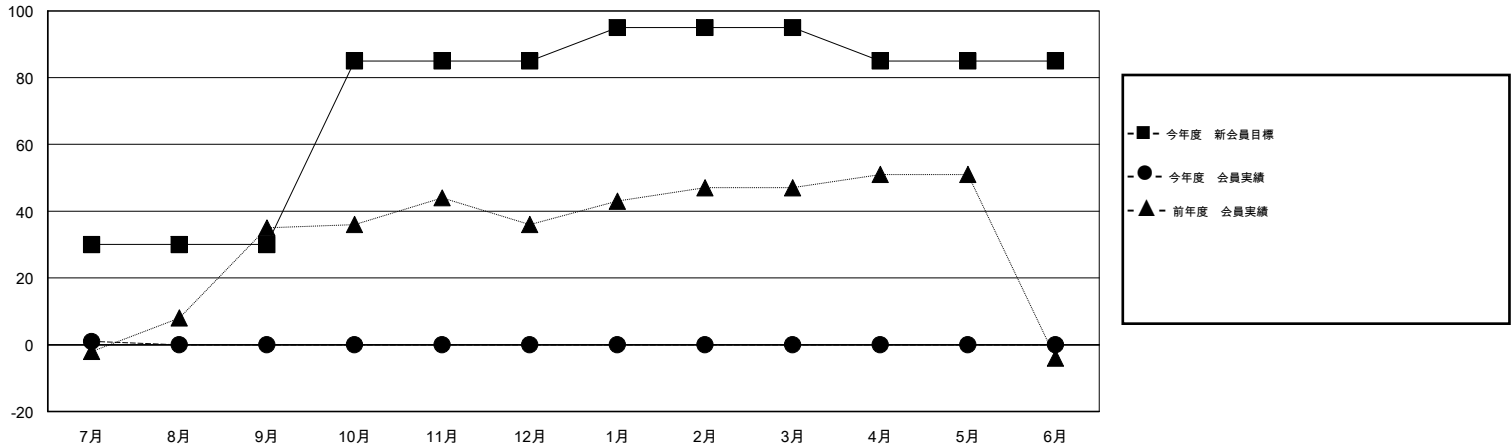

# MONTHLY MEMBERSHIP PROGRESS REPORT

District 332 F

Results as of: 7/31/2016

GMT: Masayuki Kaneko

地域 JAPAN

GMT会則地域 5-Jap

クラブ				
結果: 2016-2017				
四半期	新クラブ目標	新クラブ	解散クラブ	純増 / 減
7月/8月/9月	0	0	1	-1
10月/11月/12月	1	0	0	0
1月/2月/3月	0	0	0	0
4月/5月/6月	0	0	0	0

名				
結果: 2016-2017				
四半期	新会員目標	チャーターメン バー / 新会員	退会者	純増 / 減
7月/8月/9月	30	13	12	1
10月/11月/12月	55	0	0	0
1月/2月/3月	10	0	0	0
4月/5月/6月	-10	0	0	0

新クラブ目標及び実績累計

会員目標及び実績累計

解散クラブ: 1	7 CLUBS OF 45 一名以上の新会員を登録	男女別
退会者		男性 1,025 (73.11%)
物故会員 3		女性 377 (26.89%)
クラブ解散 0	<a href="#">健康診断データはこちら</a>	家族会員 597
その他 9		世帯主 271
合計 12		世帯主以外 326