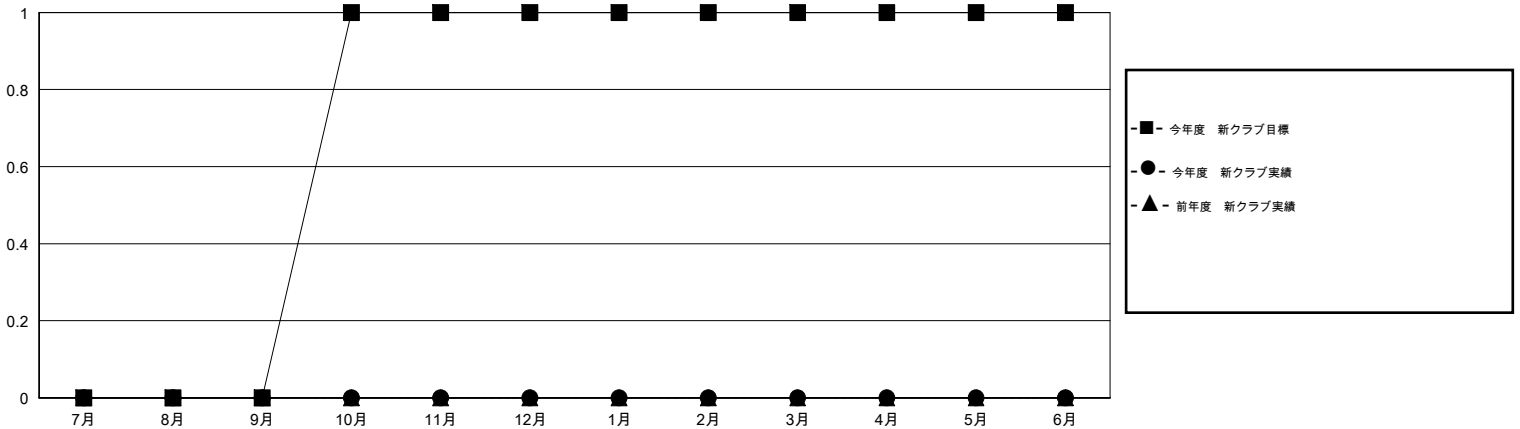

# MONTHLY MEMBERSHIP PROGRESS REPORT

District 332 F

Results as of: 7/31/2016

GMT: Masayuki Kaneko

地域 JAPAN

GMT会則地域 5-Jap

クラブ				
結果: 2016-2017				
四半期	新クラブ目標	新クラブ	解散クラブ	純増 / 減
7月/8月/9月	0	0	1	-1
10月/11月/12月	1	0	0	0
1月/2月/3月	0	0	0	0
4月/5月/6月	0	0	0	0

名				
結果: 2016-2017				
四半期	新会員目標	チャーターメン バー / 新会員	退会者	純増 / 減
7月/8月/9月	30	13	12	1
10月/11月/12月	55	0	0	0
1月/2月/3月	10	0	0	0
4月/5月/6月	-10	0	0	0

新クラブ目標及び実績累計

会員目標及び実績累計

解散クラブ: 1	7 CLUBS OF 45 一名以上の新会員を登録	男女別
退会者		男性 1,025 (73.11%)
物故会員 3		女性 377 (26.89%)
クラブ解散 0	<a href="#">健康診断データはこちら</a>	家族会員 597
その他 9		世帯主 271
合計 12		世帯主以外 326